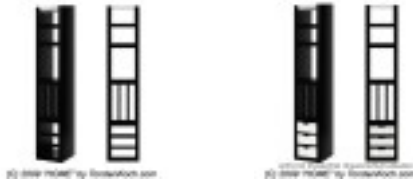

HOME-Highboard closed/oben-geschlossen

Designer: Torsten Koch (Deutschland, Hamburg)

Veröffentlicht am: 23.11.2009 um 10:42 Uhr

[Direktlink: http://de.designprotection.com/ds/30175](http://de.designprotection.com/ds/30175)

HOME-Highboard closed/oben-geschlossen. Aufbewahrungssystem, regal, Wandregal, auch mit 3 Schubladen, with three drawers (Version 2), H-O-M-E Style, Int...